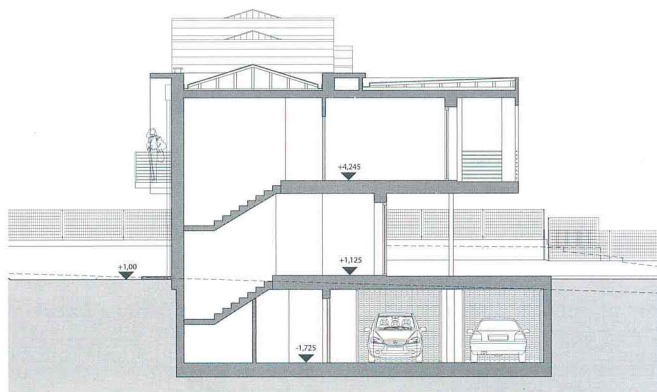

Simona Canepa Marco Vaudetti

ARCHITETTURA degli INTERNI *e progetto dell'abitazione*

seconda edizione

con:

Progetti di giovani architetti italiani

Progetti realizzati dal concept al dettaglio

UTET
SCIENZE TECNICHE

ABW

Tre ville
Santa Maria di Negrar,
Verona

- 1. Cucina
- 2. Soggiorno-tinello
- 3. Soggiorno
- 4. Bagno
- 5. Portico
- 6. Strada asfaltata
- 7. Recinzione perimetrale esistente
- 8. Corridoio
- 9. Camera singola
- 10. Camera matrimoniale
- 11. Cabina armadio
- 12. Studio

Prospetto sud

Pianta del piano terra

Pianta del piano terra